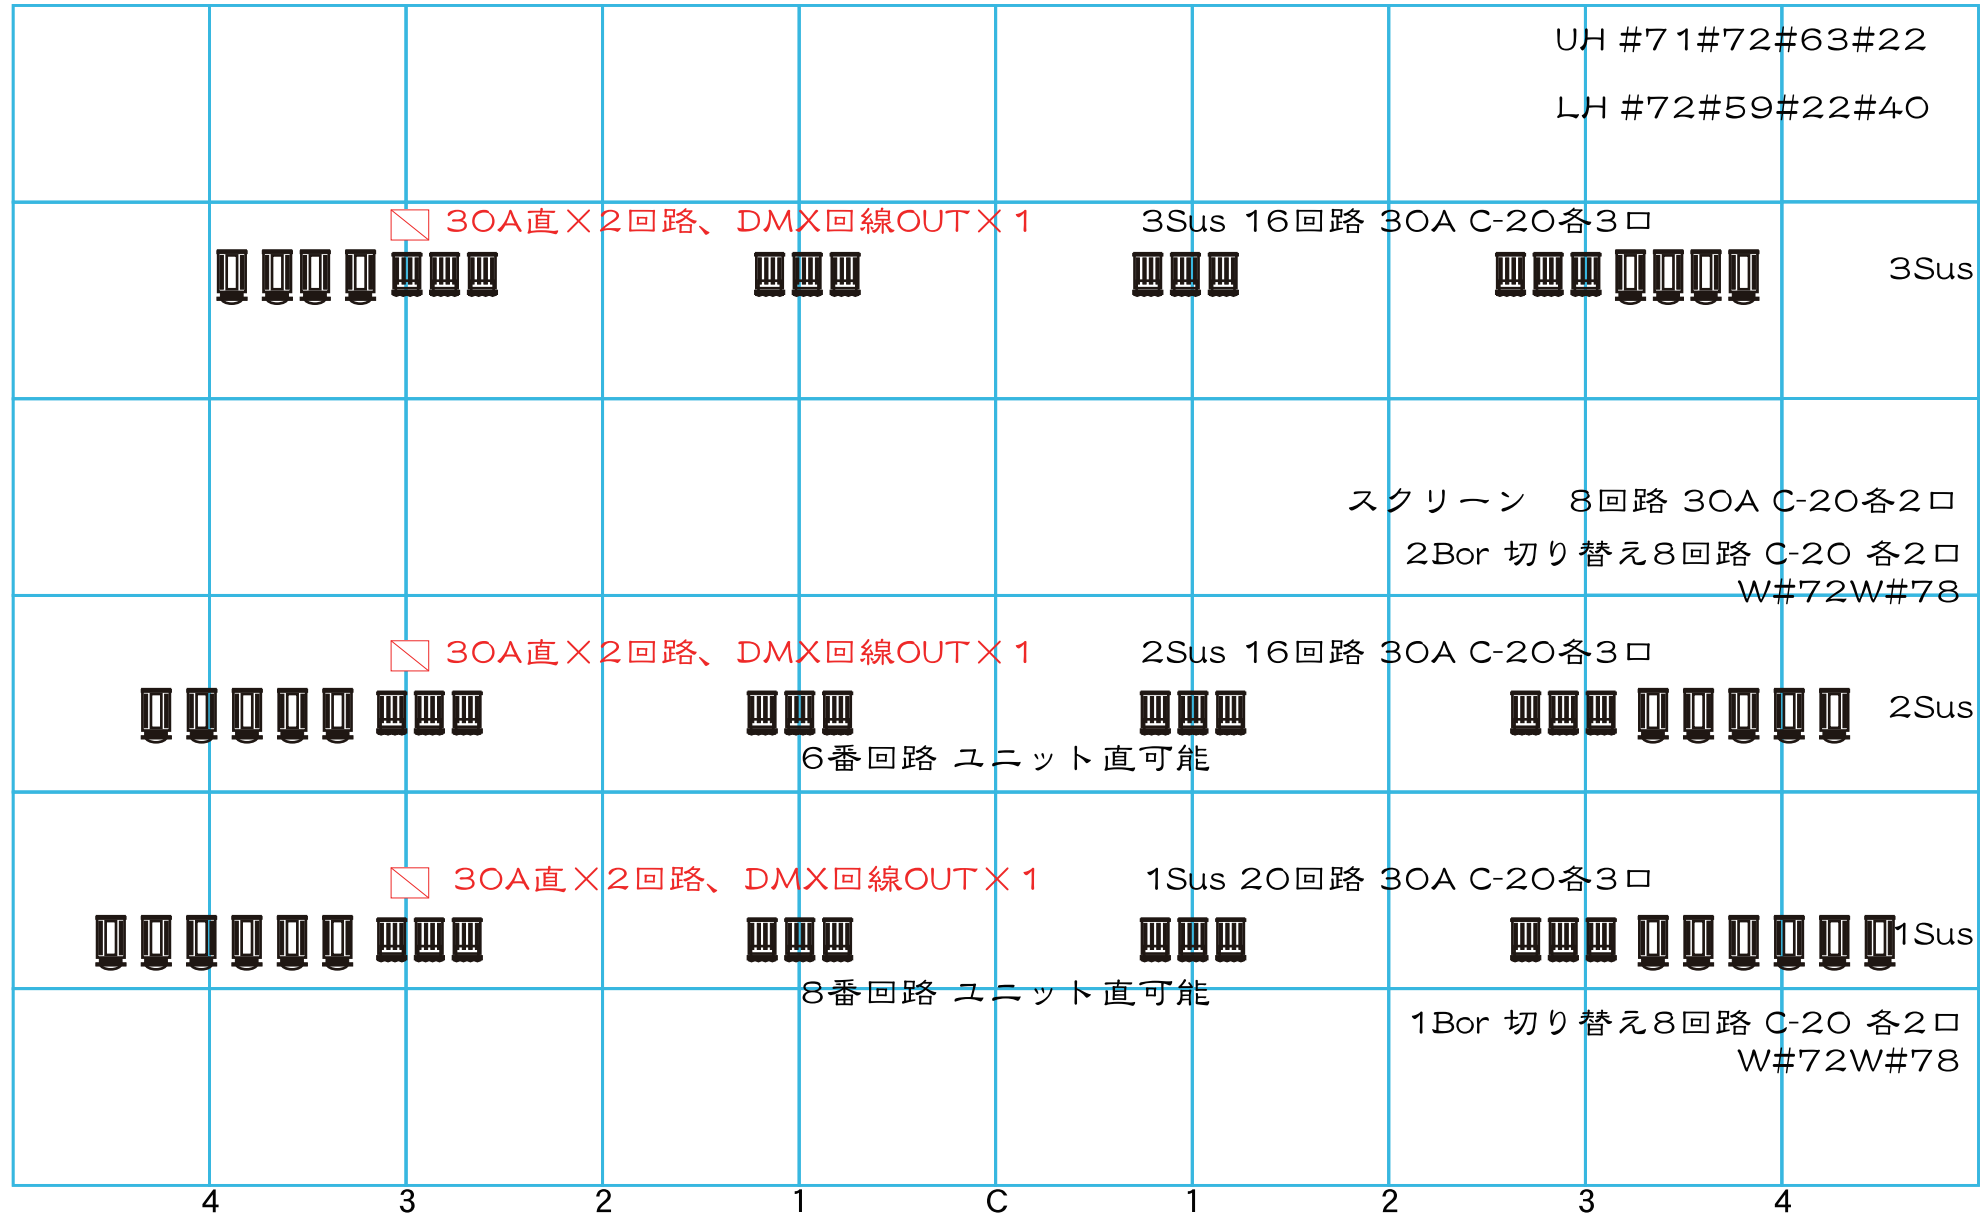

シンフォニアテクノロジー響ホール伊勢

Fr 1kwトツ3台×4色 30A 5回路 (1回路アキ) 上下共

CL 1kwトツ2台×15回路