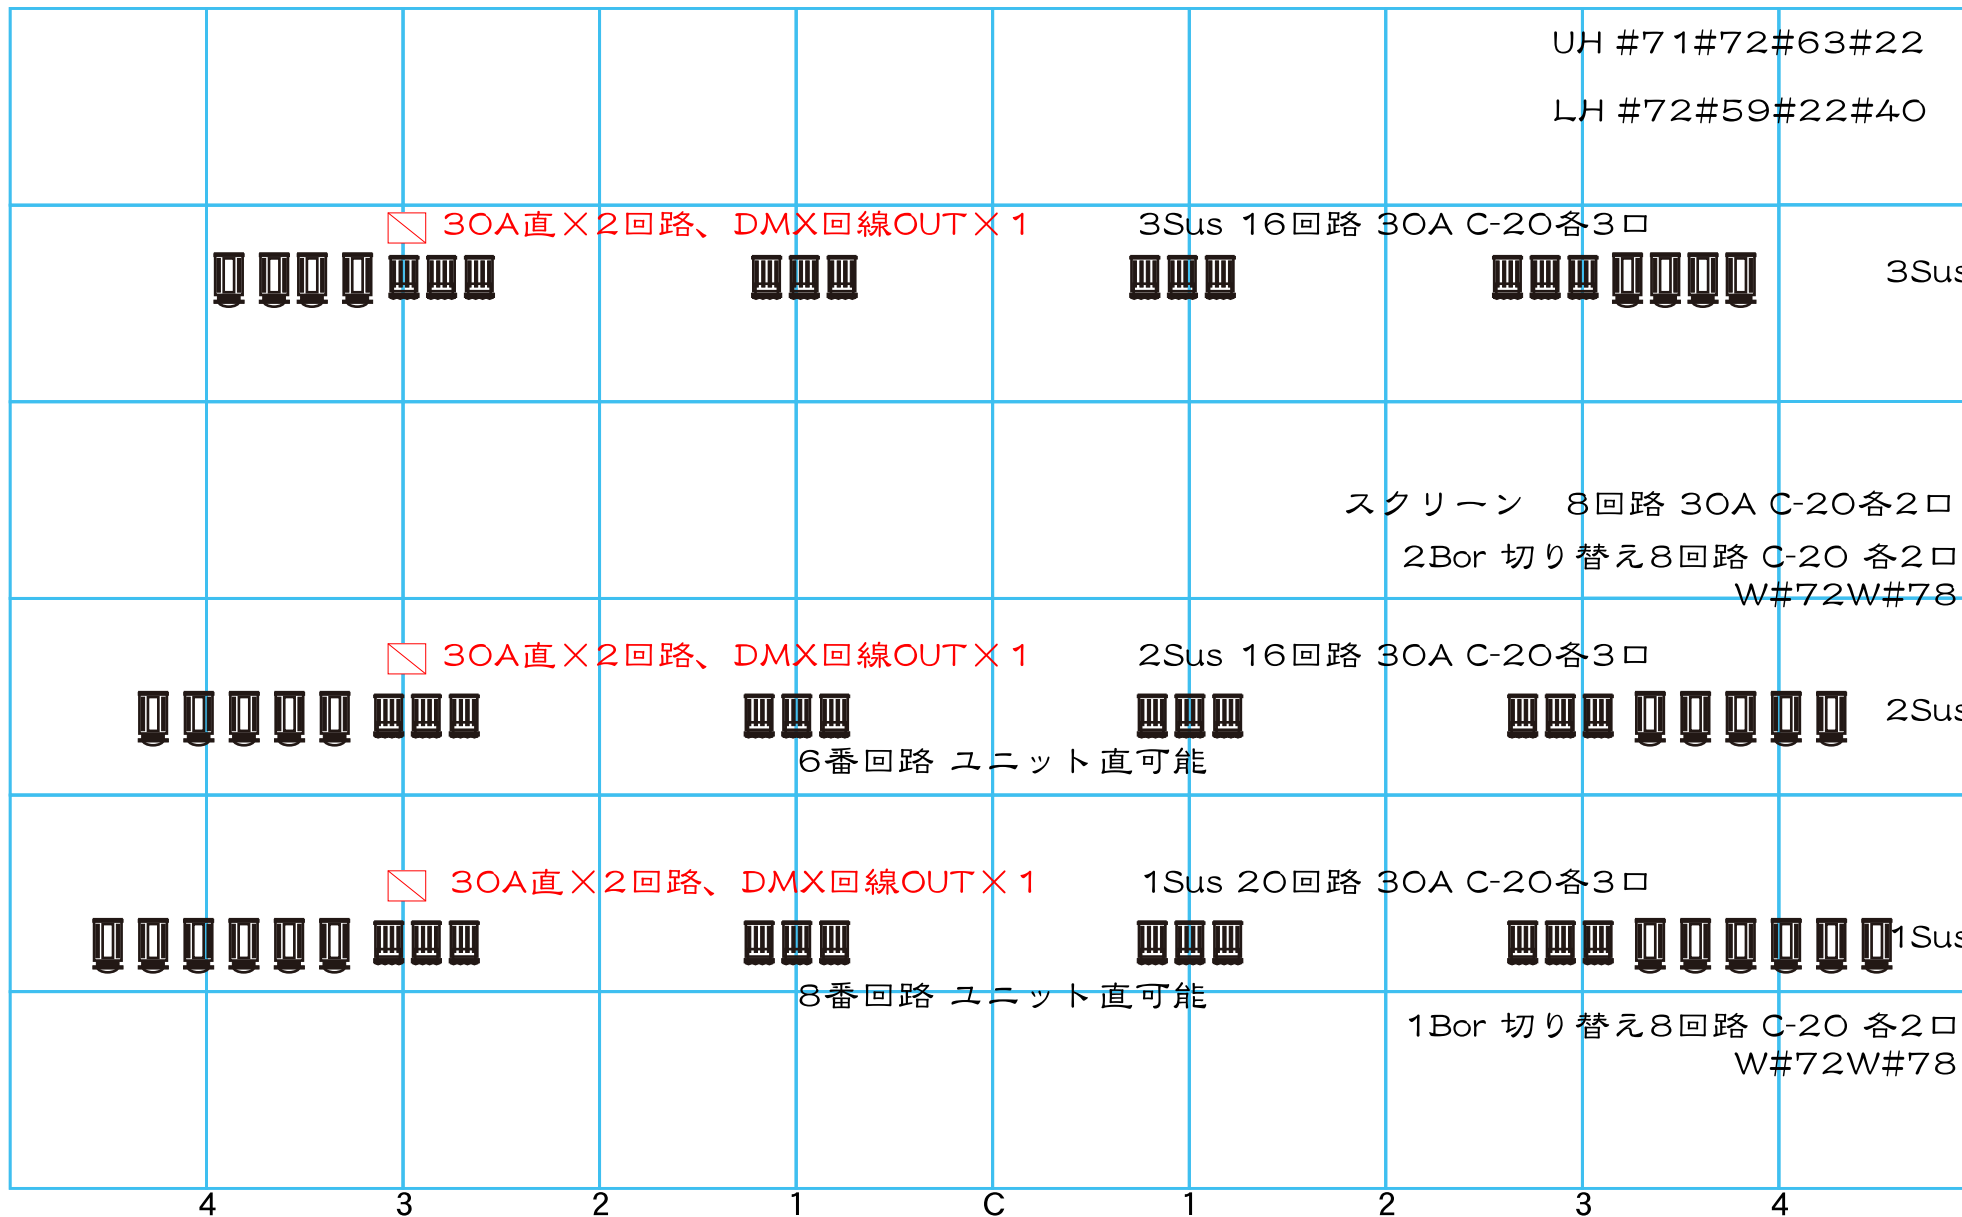

伊勢市観光文化会館

Fr 1kwトツ3台×4色 30A 5回路 (1回路アキ) 上下共

CL 1kwトツ2台×15回路