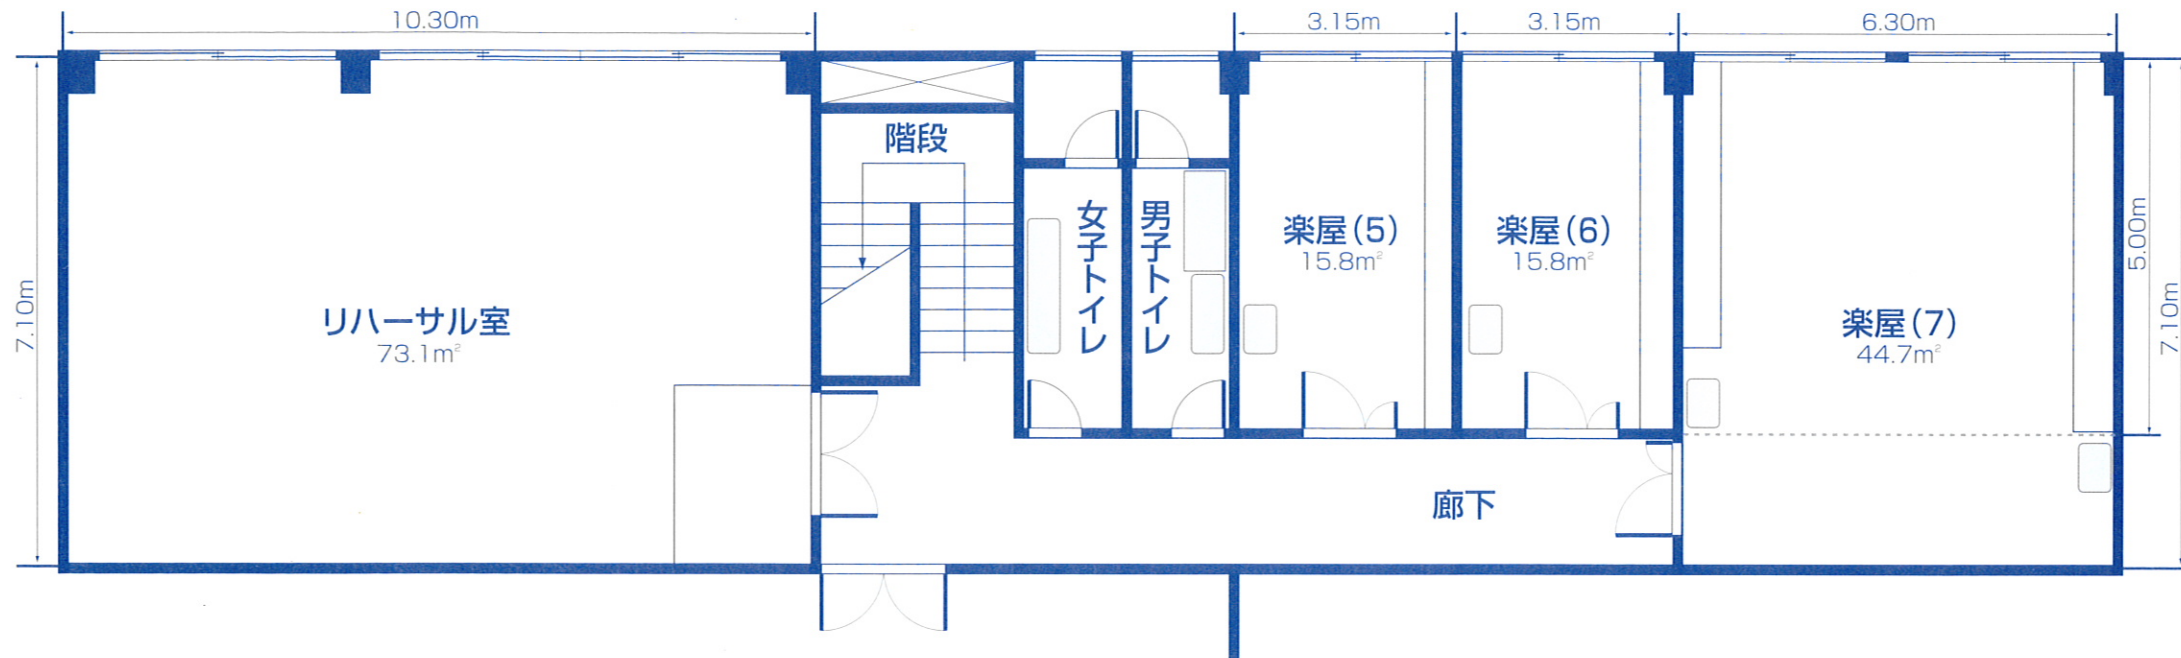

# 伊勢市観光文化会館 楽屋・リハーサル室 平面図

2階

1階