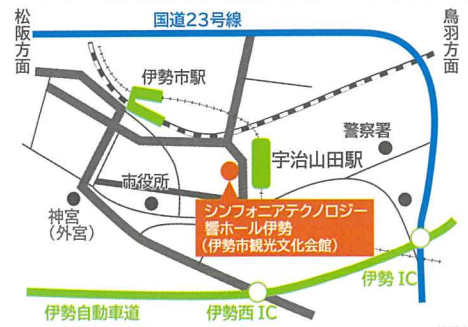

シンフォニアテクノロジー響ホール伊勢
(伊勢市観光文化会館) 三重県伊勢市岩淵 1-13-15

TEL.0596-28-5105

アクセス

電車の場合：近鉄線「宇治山田」駅より徒歩 2 分

バスの場合：三重交通バス「宇治山田駅前」、おかげバス辻久留・藤里ルート「宇治山田駅前」より徒歩 2 分

観覧無料
入退場自由

【主催】伊勢市国際交流協会【共催】伊勢市観光文化会館 指定管理者(株)ケイミックスパブリックビジネス
【後援】伊勢市 伊勢市教育委員会